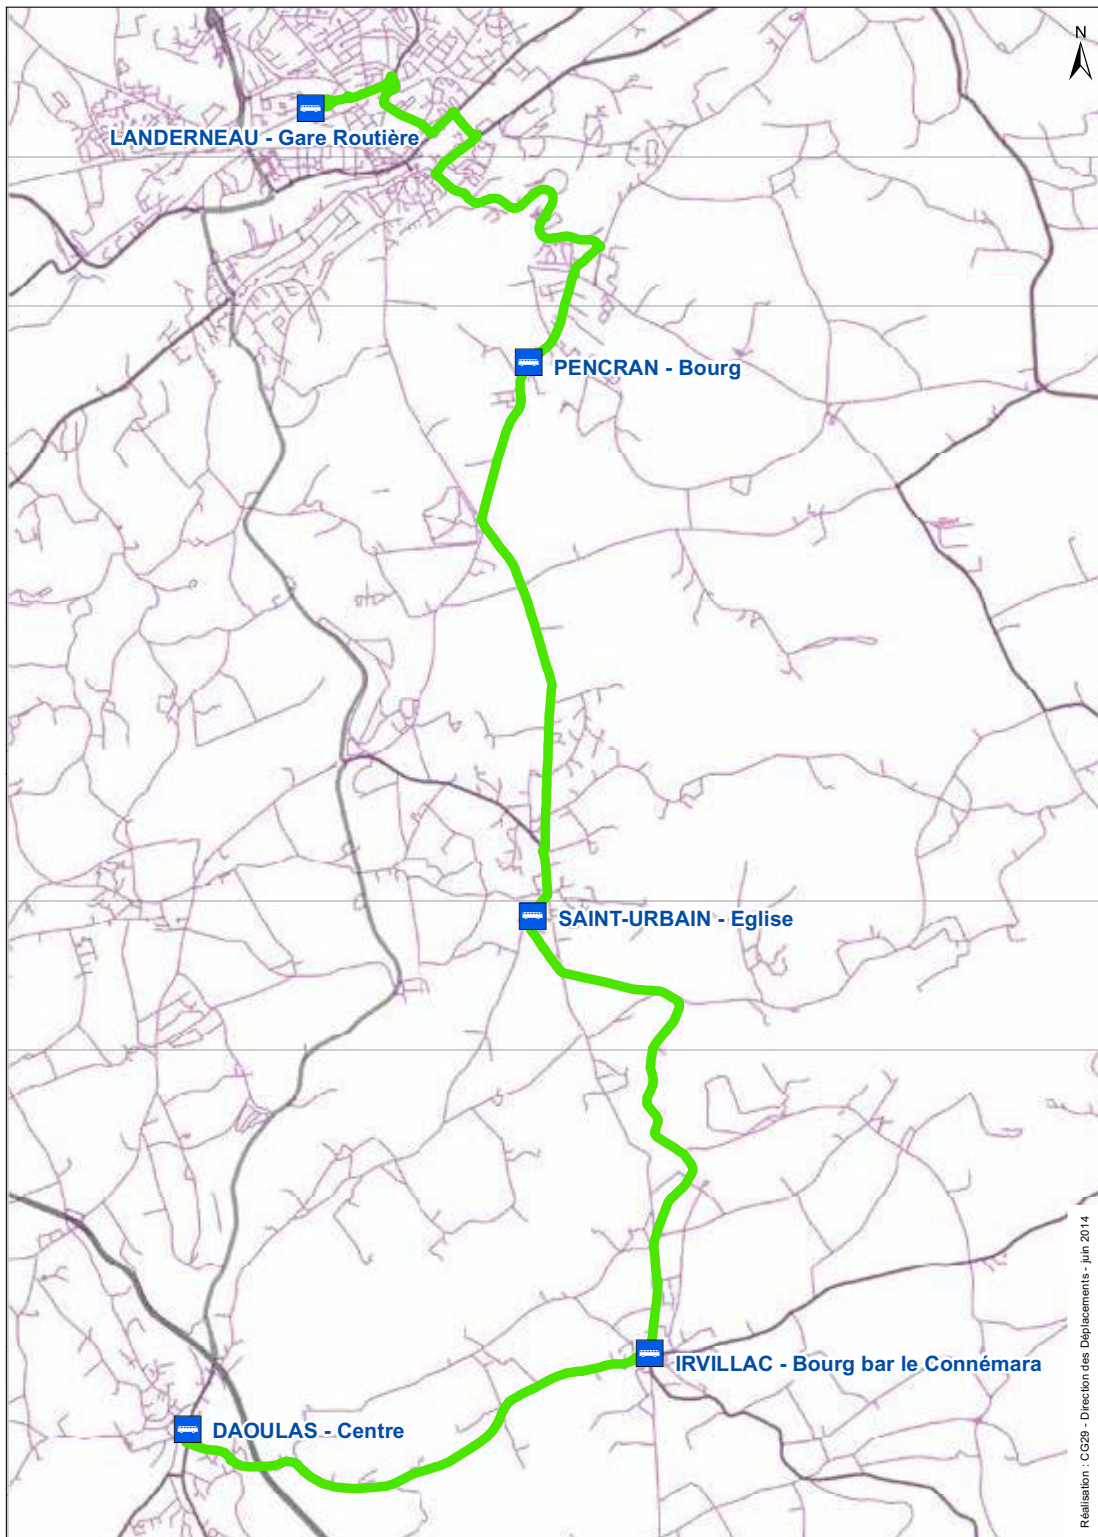

Daoulas - Landerneau

Exploitant du service : CAT Transdev Tel : 02-98-44-60-60 www.cat29.fr
Inscription scolaire : CAT Transdev 225 rue de Kérervern 29200 BREST