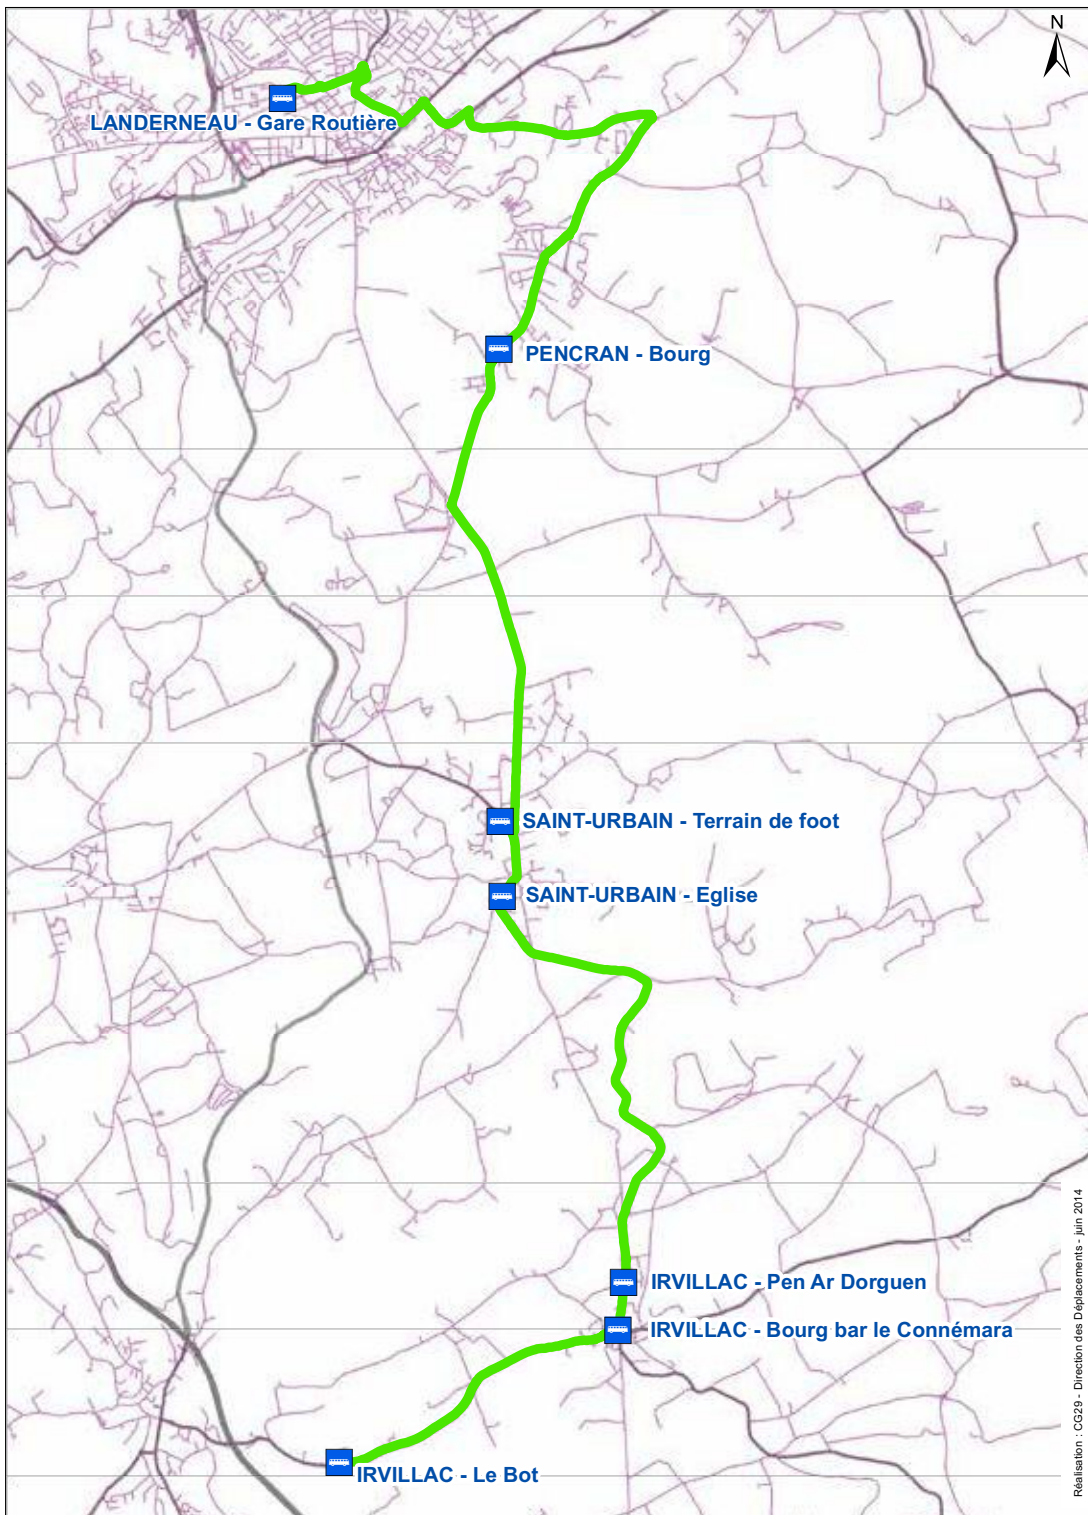

ligne 2634

Irvillac - Landerneau

Exploitant du service : Autocars LABAT Tel : 02-98-28-03-83 www.labat-autocars.com
Inscription scolaire : Autocars LABAT 3 Boulevard Charles de Gaulle 29480 LE RELECQ KERHUON

Légende

-  Itinéraire de la ligne
-  Arrêt

ligne
2634

Irillac - Landerneau

Horaires valables à partir du 2 septembre 2014

IRVILLAC > LANDERNEAU

LANDERNEAU > IRVILLAC

Période Scolaire	LMMeJV	Période Scolaire	Me	LMJV	LMMeJV
IRVILLAC Le Bot	07:07	LANDERNEAU Gare Routière	12:20	16:40	17:40
IRVILLAC Bourg bar le Connémara	07:11	PENCRAN Bourg	12:30	16:50	17:50
IRVILLAC Pen Ar Dorguen	07:12	SAINT-URBAIN Terrain de foot	12:38	16:58	17:58
SAINT-URBAIN Eglise	07:20	SAINT-URBAIN Eglise	12:40	17:00	18:00
SAINT-URBAIN Terrain de foot	07:22	IRVILLAC Pen Ar Dorguen	12:48	17:08	18:08
PENCRAN Bourg	07:30	IRVILLAC Bourg bar le Connémara	12:49	17:09	18:09
LANDERNEAU Gare Routière	07:40	IRVILLAC Le Bot	12:53	17:13	18:13

Légende des jours de circulation : L : Lundi ; M : Mardi ; Me : Mercredi ; J : Jeudi ; V : Vendredi

Ces horaires de cars sont susceptibles d'évolutions

Les navettes

Période Scolaire	LMMeJV	LMMeJV
LANDERNEAU Gare Routière	07:40	08:40
LANDERNEAU Collège de Mescoat	07:45	08:45

Période Scolaire	LMMeJV
LANDERNEAU Gare Routière	07:40
LANDERNEAU Lycée Saint-Joseph	07:50

Période Scolaire	Me	LMJV	LMJV	LMJV	Période Scolaire	Me	V	LMMeJ
LANDERNEAU Collège de Mescoat	12:05	15:20	16:20	17:20	LANDERNEAU Lycée Saint-Joseph	11:40	15:10	16:55
LANDERNEAU Gare Routière	12:10	15:25	16:25	17:25	LANDERNEAU Gare Routière	11:50	15:20	17:05