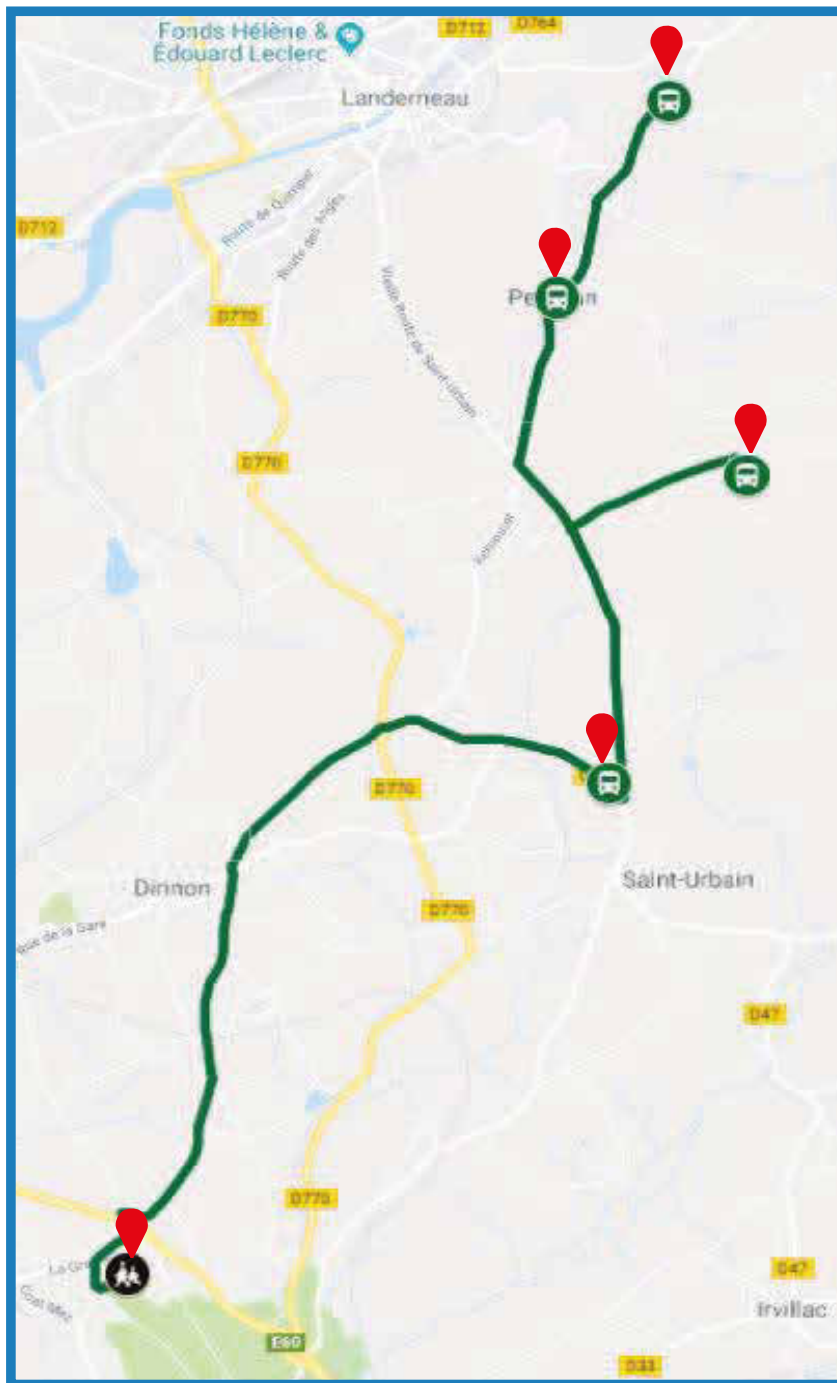

ligne

3372

### Légende

 Itinéraire de la ligne

 Arrêt

Renseignements : 02-98-44-60-60

16 - Livret Daoulas

[breizhgo.bzh](http://breizhgo.bzh)

Horaires valables à partir du 1er septembre 2020

## Ligne 3372 : Pencran - Dirinon

Jours de fonctionnement	LMMeJV		Me	LMJV
PENCRAN Keroullé	07:57	DIRINON Collège Coat Mez	13:30	17:20
PENCRAN Bourg	08:00	DAOULAS Echangeur	13:35	17:24
DIRINON Lann Rohou	08:05	SAINT-URBAIN Eglise	13:48	
SAINT-URBAIN Terrain de Foot	08:12	SAINT-URBAIN Terrain de Foot	13:50	17:33
IRVILLAC Le Bot bas	08:22	SAINT-URBAIN Ty Guen	13:51	
IRVILLAC Le Bot haut	08:22	SAINT-URBAIN Route Penhep	13:55	
DAOULAS Gendarmerie	08:25	SAINT-URBAIN Lann Rohou	13:58	17:40
DIRINON Collège Coat Mez	08:32	PENCRAN Keroullé	14:06	17:45
		PENCRAN Bourg	14:09	17:48