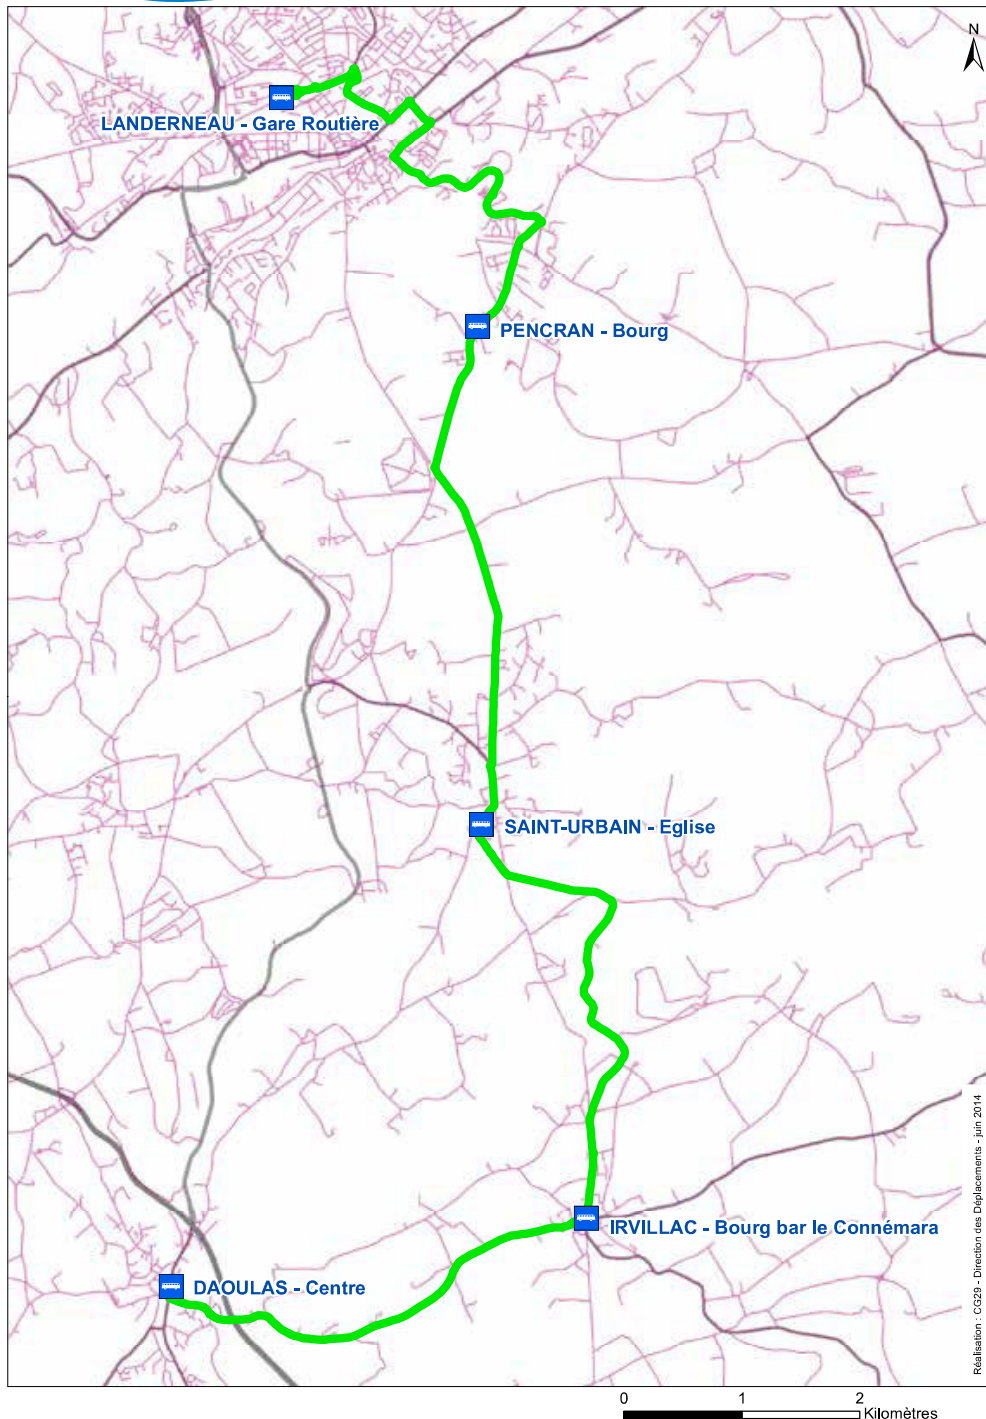

## Daoulas - Landerneau

Exploitant du service : Autocars TET Tel : 02-98-85-07-86 [www.tet-autocars.com](http://www.tet-autocars.com)

Inscription scolaire : En ligne sur [www.breizhgo.bzh](http://www.breizhgo.bzh)

### Légende

 Itinéraire de la ligne

 Arrêt

Renseignements : 02-98-85-07-86

44 - Livret Landerneau

[breizhgo.bzh](http://breizhgo.bzh)

Horaires valables à partir du 1er septembre 2020

## Ligne 2638 : Daoulas - Landerneau

Jours de Fonctionnement	LMMeJV		LMJV	Me
DAOULAS Place de la Poste	08:05	LANDERNEAU Gare Routière	15:40	16:40
IRVILLAC Ecole Publique	08:12	PENCRAN Bourg	15:51	16:51
SAINT-URBAIN Eglise	08:15	SAINT-URBAIN Eglise	15:57	16:57
PENCRAN Bourg	08:25	IRVILLAC Ecole Publique	16:04	17:04
LANDERNEAU Gare Routière	08:40	DAOULAS Place de la Poste	16:12	
		DAOULAS Centre (CMB)	16:14	17:11