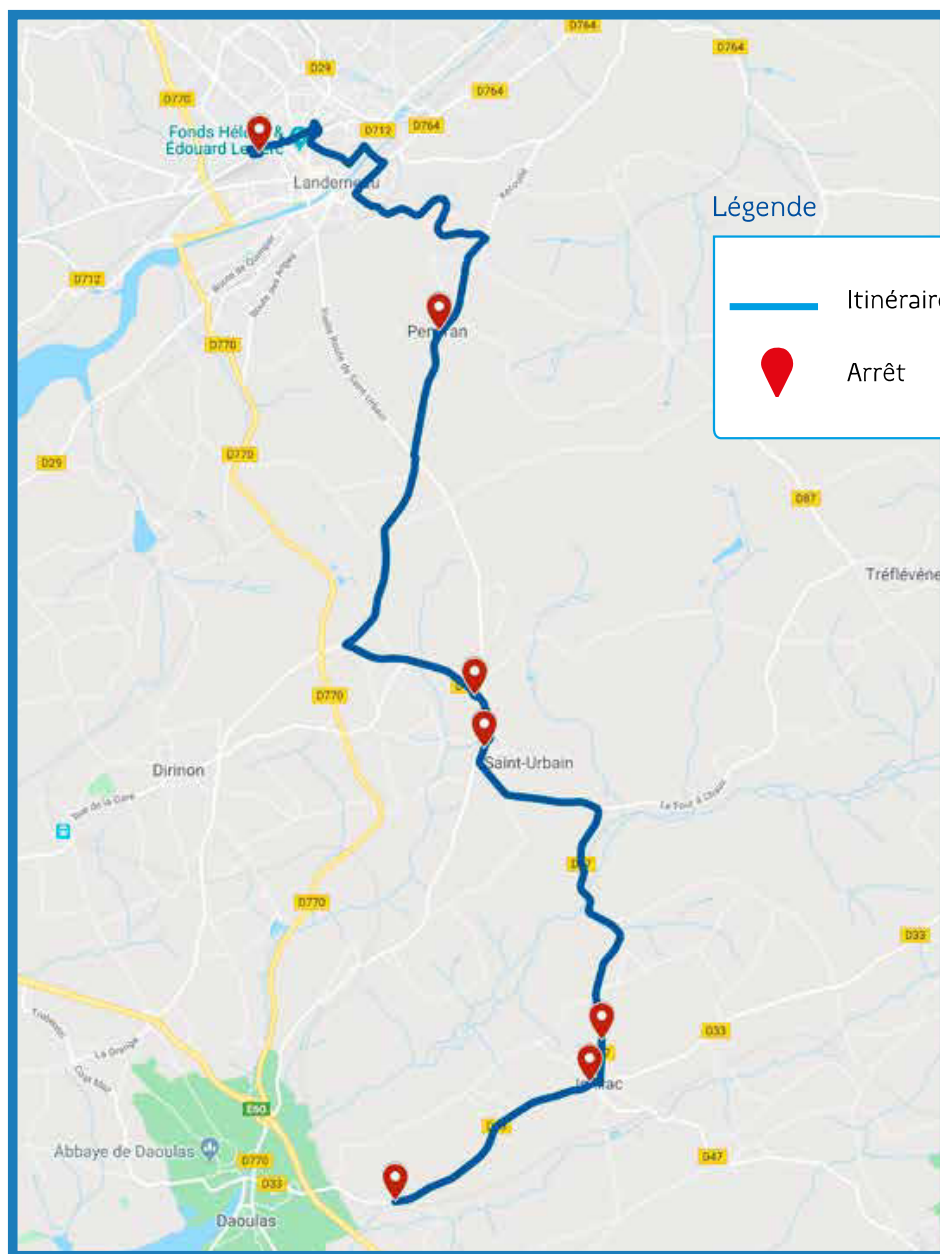

ligne  
2634

## Irvillac - Landerneau

Exploitant du service : **Autocars LABAT** Tel : **02-98-28-03-83** [www.labat-autocars.com](http://www.labat-autocars.com)  
Inscription scolaire : **En ligne sur [www.breizhgo.bzh](http://www.breizhgo.bzh)**