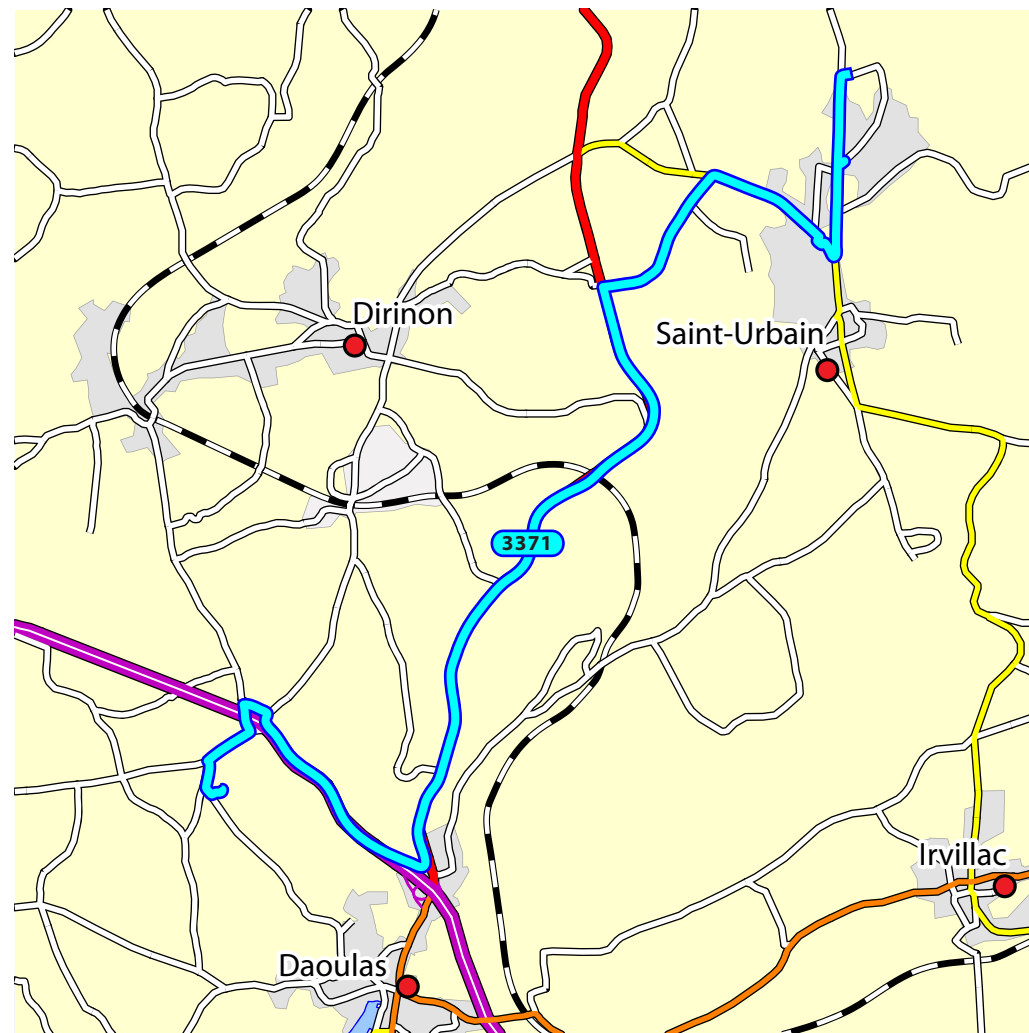

Ligne 3372 : Dirinon - Saint-Urbain - Daoulas

Jours de Fonctionnement	LMMe JV	Jours de Fonctionnement	Me	LM JV
SAINT-URBAIN, R ^{te} de Penhep	08:04	DAOULAS, Collège Coat Mez	13:30	17:20
SAINT-URBAIN, Château d'Eau	08:05	DIRINON, Mairie	13:37	-
SAINT-URBAIN, Ty Guen	08:07	DIRINON, Kerougar	13:42	17:30
SAINT-URBAIN, Terrain de Foot	08:10	SAINT-URBAIN, Terrain de Foot	13:45	17:34
DIRINON, Keranroux	08:13	SAINT-URBAIN, Église	13:48	-
DAOULAS, Collège Coat Mez	08:25	SAINT-URBAIN, Ty Gwen	13:51	17:36
		SAINT-URBAIN, Château d'Eau	-	17:38
		SAINT-URBAIN, R ^{te} de Penhep	13:55	17:40